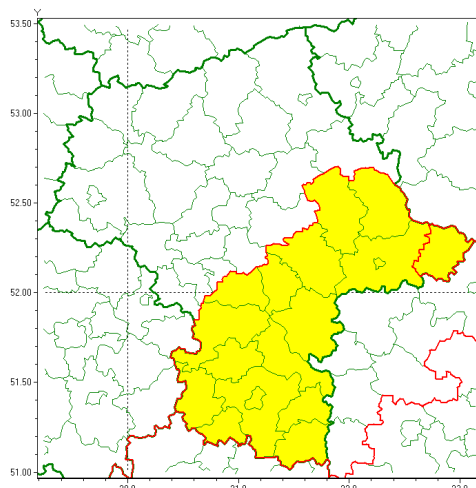

Zasięg ostrzeżenia w województwie

Burze

Ostrzeżenie meteorologiczne Nr 46

Nazwa biura	IMGW-PIB Centralne Biuro Prognoz Meteorologicznych - Wydział w Warszawie
Zjawisko/stopień zagrożenia	Burze/ 1
Obszar	województwo mazowieckie powiat łosicki
Ważność	od godz. 14:00 dnia 05.05.2021 do godz. 21:00 dnia 05.05.2021
Przebieg	Prognozowane są burze, którym będzie towarzyszyć opady deszczu od 15 mm do 20 mm oraz porywy wiatru do 80 km/h. Lokalnie niewielki grad.
Prawdopodobieństwo wystąpienia zjawiska(%)	80%
Uwagi	Brak.
Dyrektor synoptyk IMGW-PIB	Ilona Bazyluk
Godzina i data wydania	godz. 07:32 dnia 05.05.2021
SMS	IMGW-PIB OSTRZEŻENIE: BURZE/1 mazowieckie/łosicki od 14:00/05.05 do 21:00/05.05.2021 deszcz 20 mm, porywy 80 km/h, mały grad.